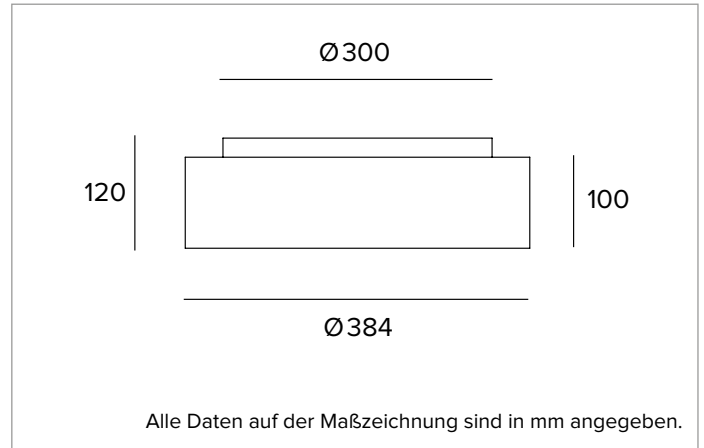

1T6115EL90 | THREESIXTY

Runde LED-Leuchte für Decken-, Einbau-, Halbeinbau- und Wandinstallationen

		4000K	H(m)	D(m)	E _{max} (lx)
		Ra90		92°	
		Fixture Power	30W	1	2.07
		Source Flux	2393lm	2	4.15
		Fixture Flux	1887lm	3	6.22
		Efficacy	62lm/W	4	8.29
TS1526	I _{max} =266cd/klm	I _{max}	636cd	5	10.37